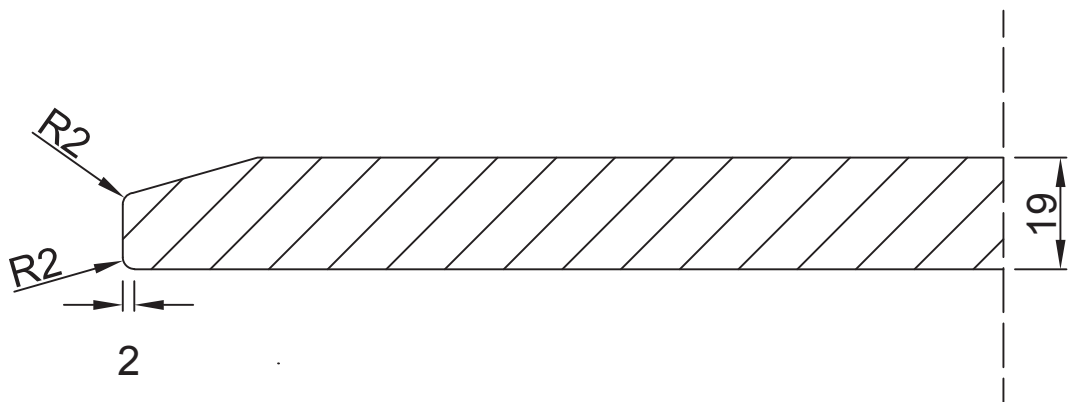

Aanzicht:

Snede:

Vlakke deur met schuin randprofiel

Model: PO 301
Prijsgroep: 3

RD DESIGN

Tel: 0032 (0) 11 94 60 37
Fax: 0032 (0) 11 91 15 89
info@rd-design.be

Versie: 14.01

Eenheid: mm